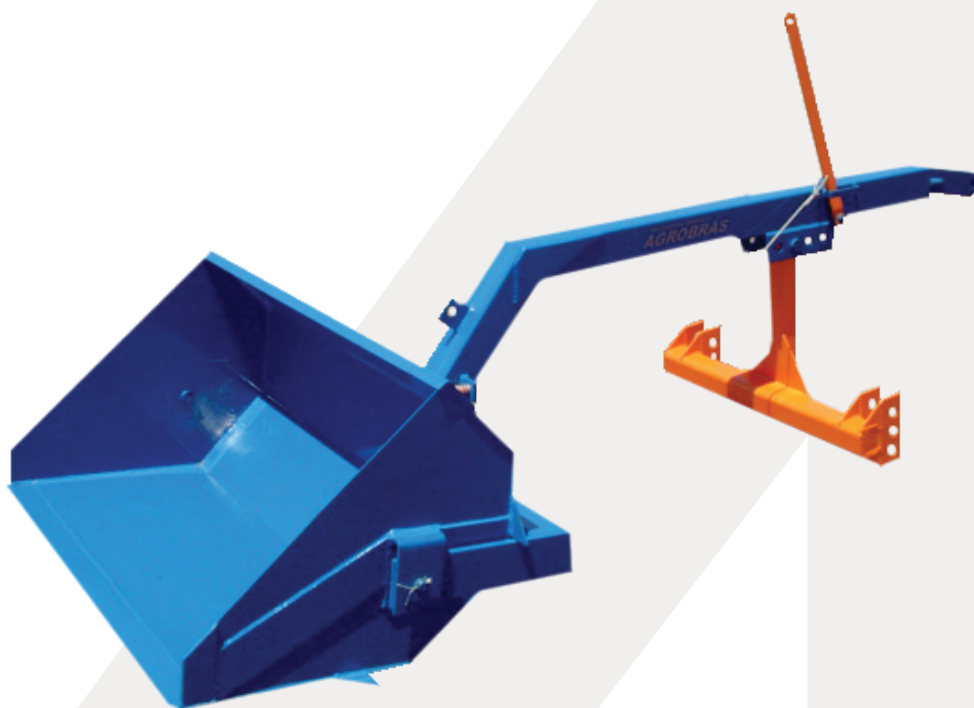

PA CARREGADEIRA TRASEIRA

CARACTERÍSTICAS

Modelo: PCT AG 1200

Largura total:	1,20 m
Comprimento total:	2,80 m
Altura de levante:	1,6 a 2,2 m
Volume de carga:	280 l
Capacidade de carga:	500 kg
Categoria de engate:	I, II
Peso próprio:	120 kg

Acessórios Inclusos:

- Lâmina de aço;
- Engate regulável.