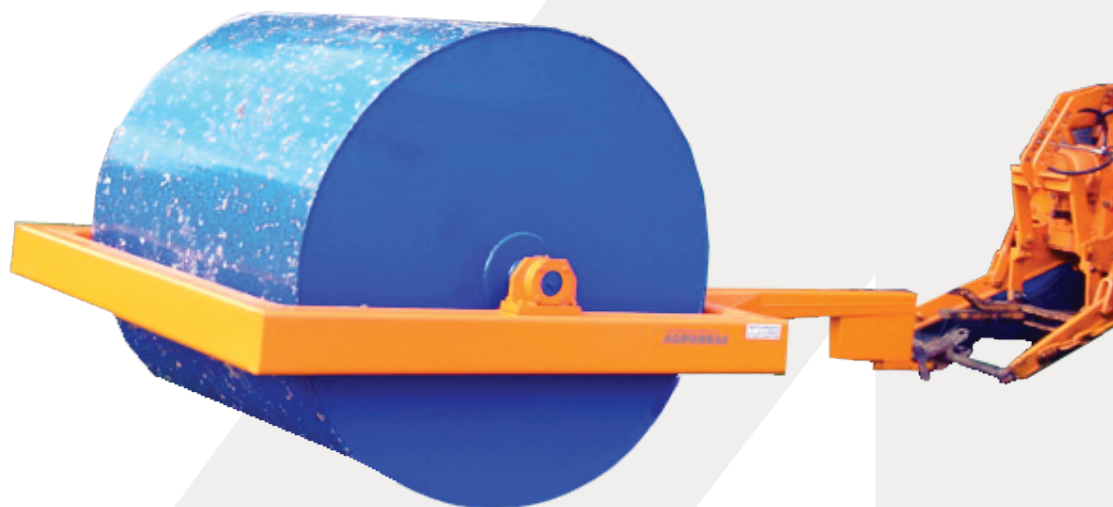

ROLO COMPACTADOR DE GRAMA

CARACTERÍSTICAS

Modelo: RCG 1500

Largura total:	1,80 m
Comprimento total:	2,20 m
Altura total:	1,20 m
Área útil de trabalho:	1,50 m
Diâmetro:	1,20 m
Peso próprio vazio:	980 kg
Peso próprio lastread	3.000 kg

Acessórios Inclusos:

- Engate de tração;