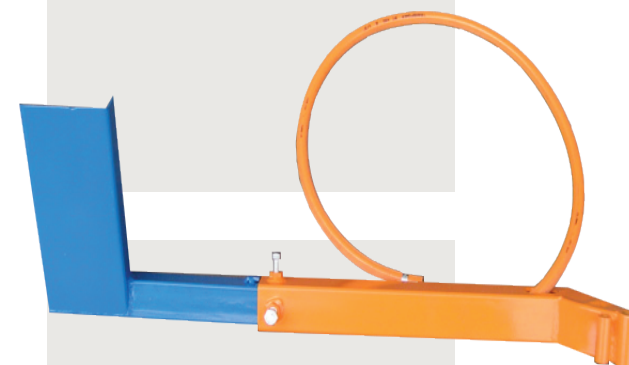

KIT DE APLICAÇÃO DE DEFENSIVO AGRÍCOLA

CARACTERÍSTICAS

Modelo: KAD AG 1200

Largura total:	0,29m
Comprimento total:	1,20m
Altura total:	0,21m
Deslocamento telescópico:	0.41m
Peso próprio:	10 kg
Pintura:	Primer marítimo

Acessórios Inclusos:

- Porta bico regulável;
- Bico de nylon;
- Mangueira de acoplamento;
- Abraçadeiras de fixação;
- Embalagem em caixa de papelão reforçada.