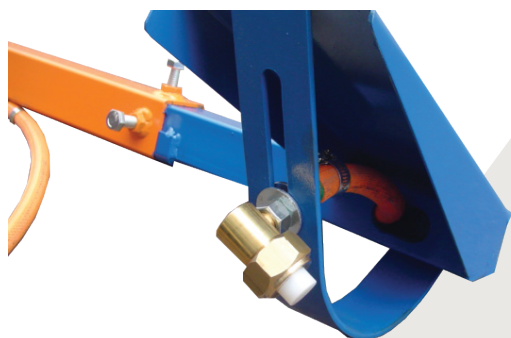

KIT DE APLICAÇÃO DE DEFENSIVO AGRÍCOLA

CARACTERÍSTICAS

Modelo: KAD AG 1200

Largura total:	0,29m
Comprimento total:	1,20m
Altura total:	0,21m
Deslocamento telescópico:	0.41m
Peso próprio:	10 kg
Pintura:	Primer marítimo

Acessórios Inclusos:

- Porta bico regulável;
- Bico de nylon;
- Mangueira de acoplamento;
- Abraçadeiras de fixação;
- Embalagem em caixa de papelão reforçada.