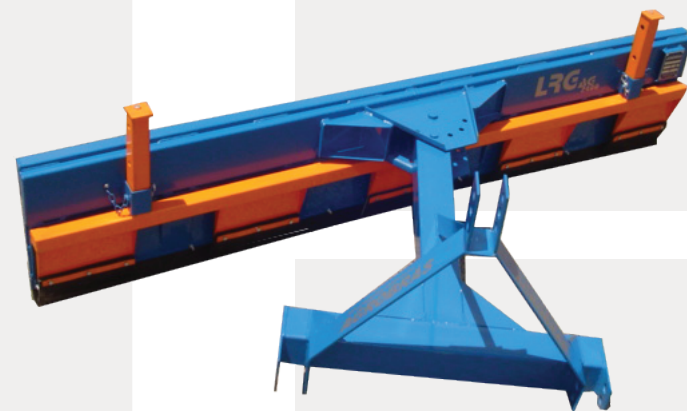

LÂMINA RODO GIRATÓRIA

CARACTERÍSTICAS

Modelo: LRG AG 2400

Largura total:	2,40m
Comprimento total:	1,35m
Altura da lâmina:	0,57m
Ângulos horizontais:	0°, 30° e 60°
Quantidade de leiras:	4
Altura da leira:	90 / 200mm
Categoria de engate:	I, II
Peso próprio:	90 kg

Acessórios Inclusos:

- Pente com regulagem de altura;
- Lâminas de borracha.

Opcionais:

- Engate categoria Agrale;
- Pinos de engate.