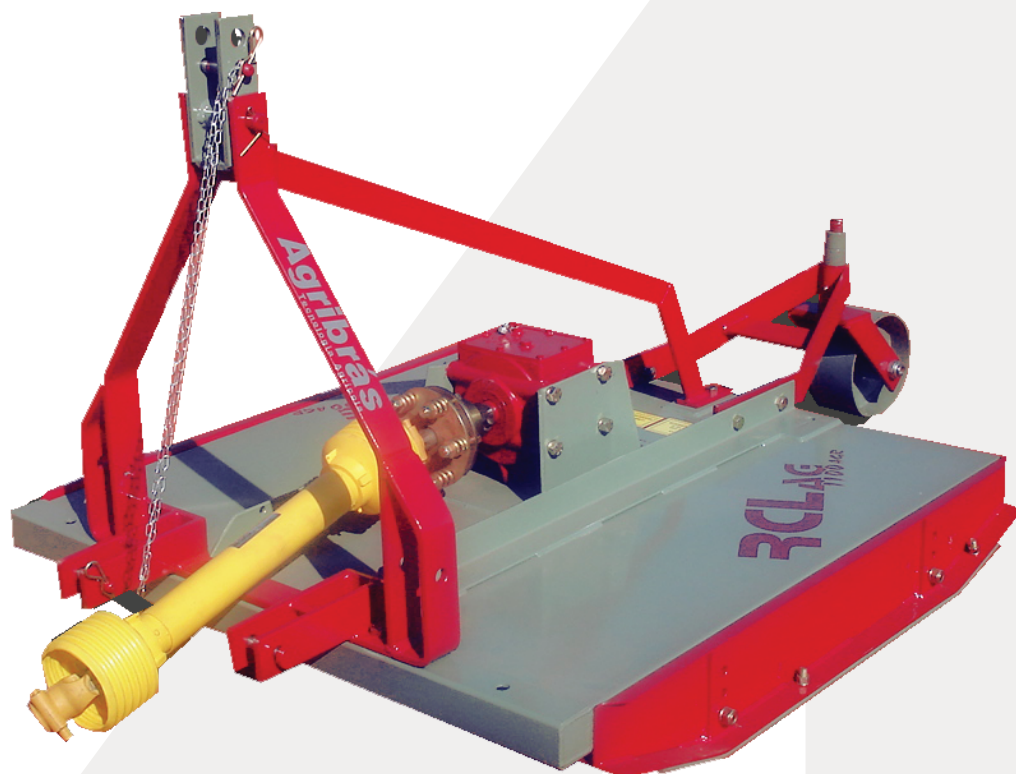

ROÇADEIRA CENTRAL E LATERAL

CARACTERÍSTICAS

Modelo: RCL AG 1100 AGRALE

Largura total:	1,30m
Comprimento total:	2,00m
Largura de corte:	1,10m
Deslocamento lateral (D/E):	150 mm
Quantidade de facas:	2
Potência nominal da caixa:	68 cv
Potência requerida:	25 cv
Categoria de engate:	I, II
Peso próprio:	220 kg

Acessórios Inclusos:

- Giro livre;
- Limitador de torque;
- Cardã com proteção;
- Esqui com regulagem de altura;
- Roda guia;
- Pinos de engate.