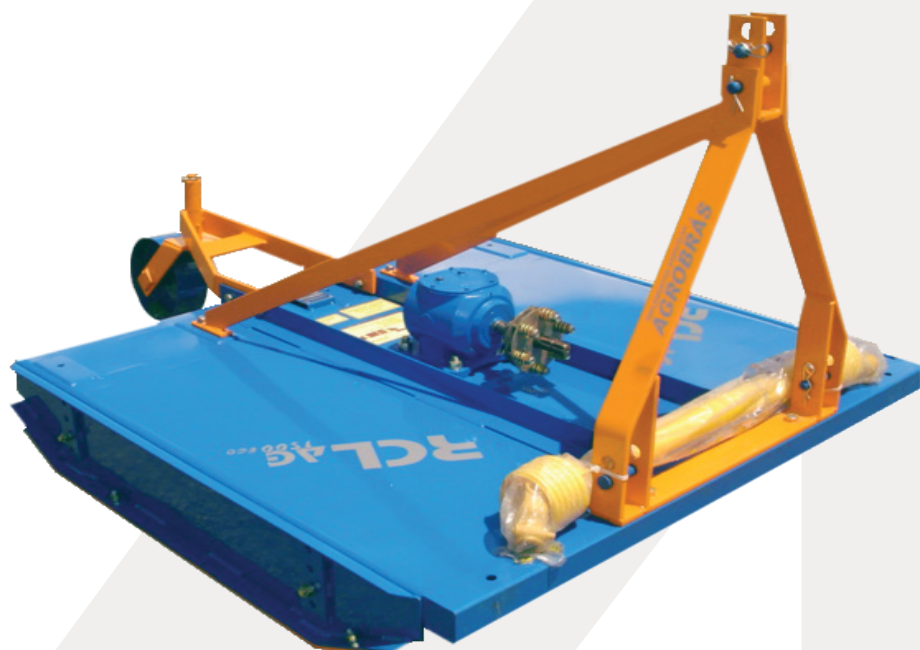

## ROÇADEIRA CENTRAL E LATERAL

### CARACTERÍSTICAS

**Modelo: RCL AG 1500 "ECO"**

Largura total:	1,70m
Comprimento total:	2,30m
Largura de corte:	1,50m
Deslocamento lateral (D/E):	425 mm
Quantidade de facas:	2
Potência nominal da caixa:	109 cv
Potência requerida:	50 cv
Categoria de engate:	I, II
Peso próprio:	380 kg

**Acessórios Inclusos:**

- Giro livre incorporado;
- Limitador de torque;
- Cardã com proteção;
- Esqui com regulagem de altura;
- Roda guia;
- Pinos de engate.